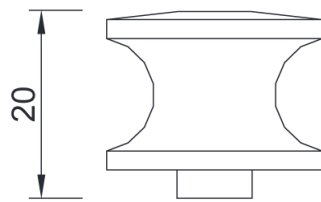

# PER SERRATURE 23X20

Pomolo per serrature push 23x20 mm.

Finiture: **Ottone Oro, Ottone Cromo Lucido.**

FILETTO M6