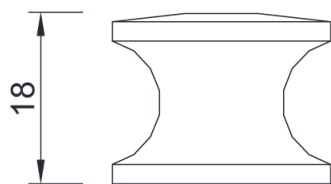

## **PER SERRATURE 23X18**

Pomolo per serrature push 23x18 mm.

Finiture: **Ottone Oro, Ottone Cromo Lucido.**

**FILETTO M6**