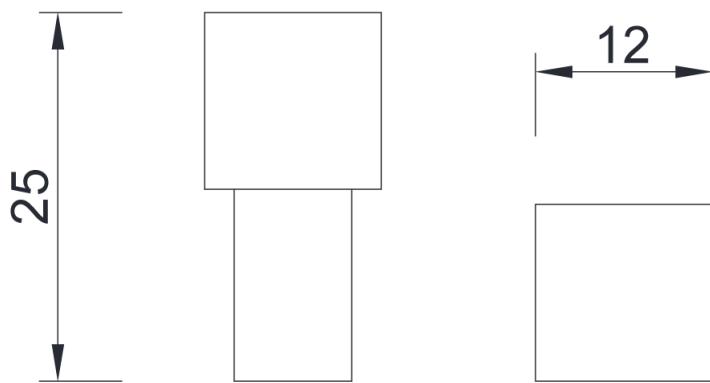

# 141

Articolo 141: pomello completo di vite per pomoli.

Finiture: **Ottone oro, ottone cromo lucido, ottone cromo perla e ottone nichelato satinato.**

4  
FILETTO M4