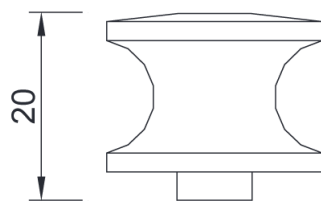

Dal Lago
DEI FRATELLI BIGINATO SNC

Knobs

FOR LOCKS 23X20

Knob for push locks 23x20 mm.

Finishes: **Golden Brass, Polished Chromed Brass.**

FILETTO M6